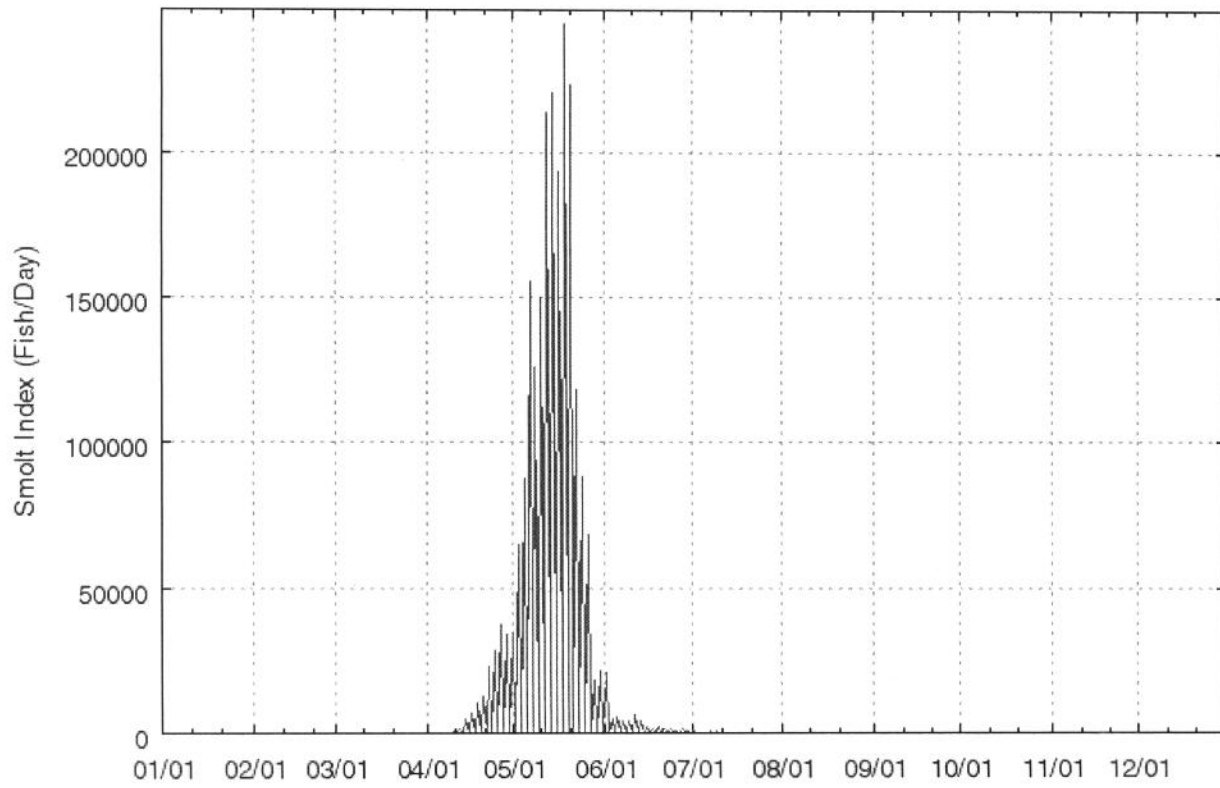

**Smolt Index**  
2007, McNary, Chinook-0

Smolt Index (4723357) —

**Smolt Index**  
2008, McNary, Chinook-0

Smolt Index (2410679) —

**Smolt Index**  
2009, McNary, Chinook-0

Smolt Index (3657512) —

**Smolt Index**  
2009, McNary, Chinook-1