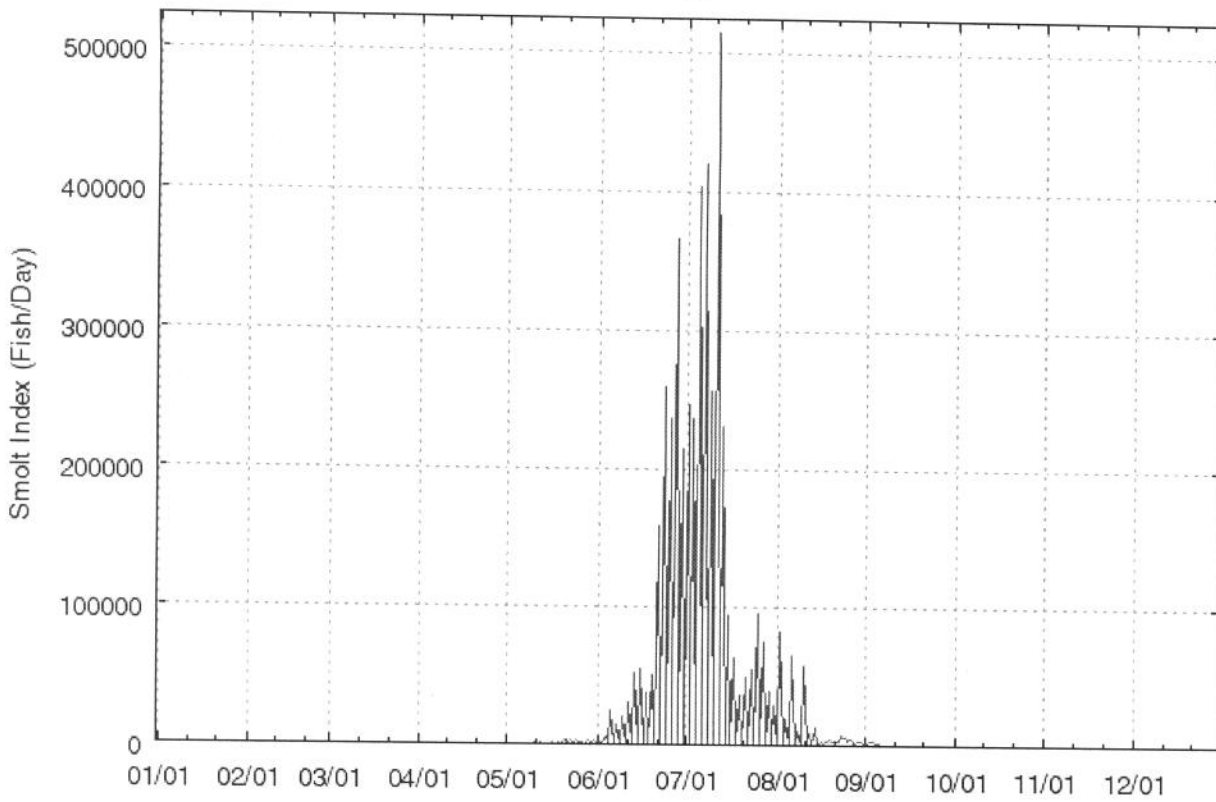

**Smolt Index**  
2007, McNary, Chinook-0

Smolt Index (4723357) —

**Smolt Index**  
2008, McNary, Chinook-0

Smolt Index (2410679) —

**Smolt Index**  
2009, McNary, Chinook-0

Smolt Index (3657512) —

**Smolt Index**  
2009, McNary, Chinook-1